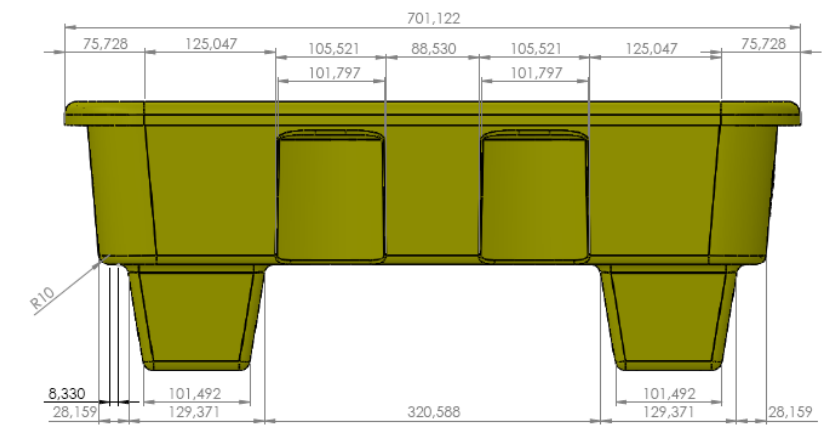

DIMENSIONES

Trames

CUBETA DERRAME

PESO CUBETA DERRAME GRANDE + TRAMES	9 Kg
MATERIAL	HDPE
CAPACIDAD	75 Litros
CAPACIDAD MÁXIMA	500 Kg
LOGO NOVODINAMICA	SI
GRABADO FECHADOR	SI
REFERENCIA	3078-P