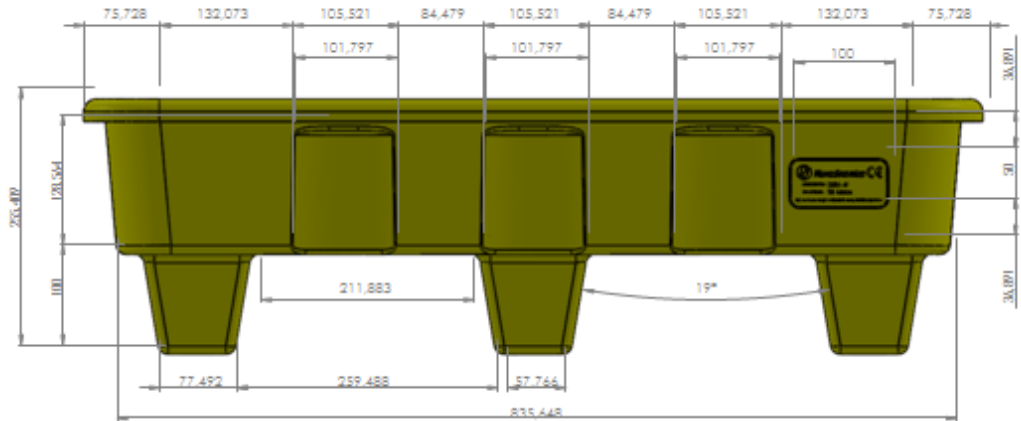

DIMENSIONES

Trames

CUBETA DERRAME

PESO CUBETA DERRAME GRANDE + TRAMES	9 Kg
MATERIAL	HDPE
CAPACIDAD	75 Litros
CAPACIDAD MÁXIMA	500 Kg
LOGO NOVODINAMICA	SI
GRABADO FECHADOR	SI
REFERENCIA	3078-P